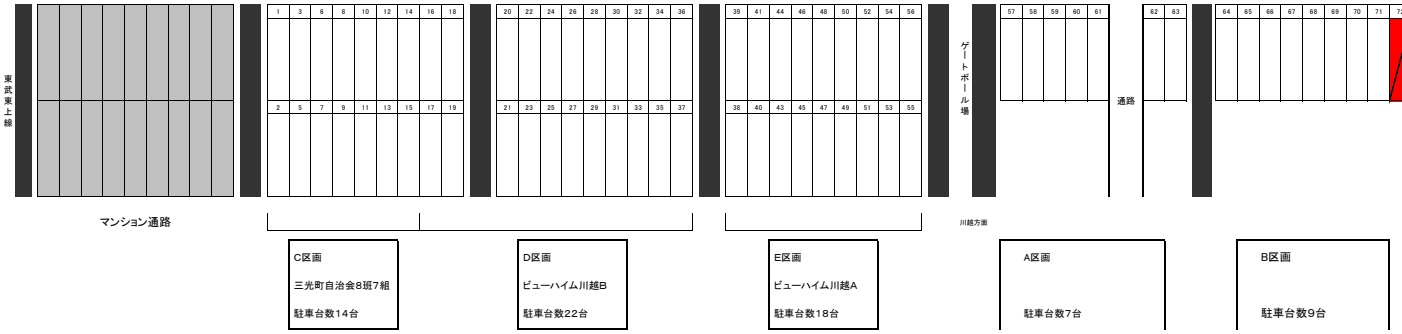

月吉陸橋高架下駐車場管理図(自治会54台)

月吉陸橋高架下駐車場管理図(一般用21台)