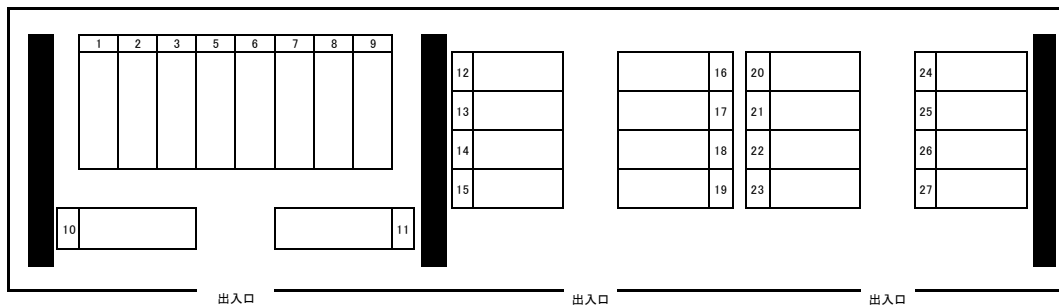

中山陸橋高架下駐車場(西側25台) 平面図

中山陸橋高架下駐車場(東側16台) 平面図